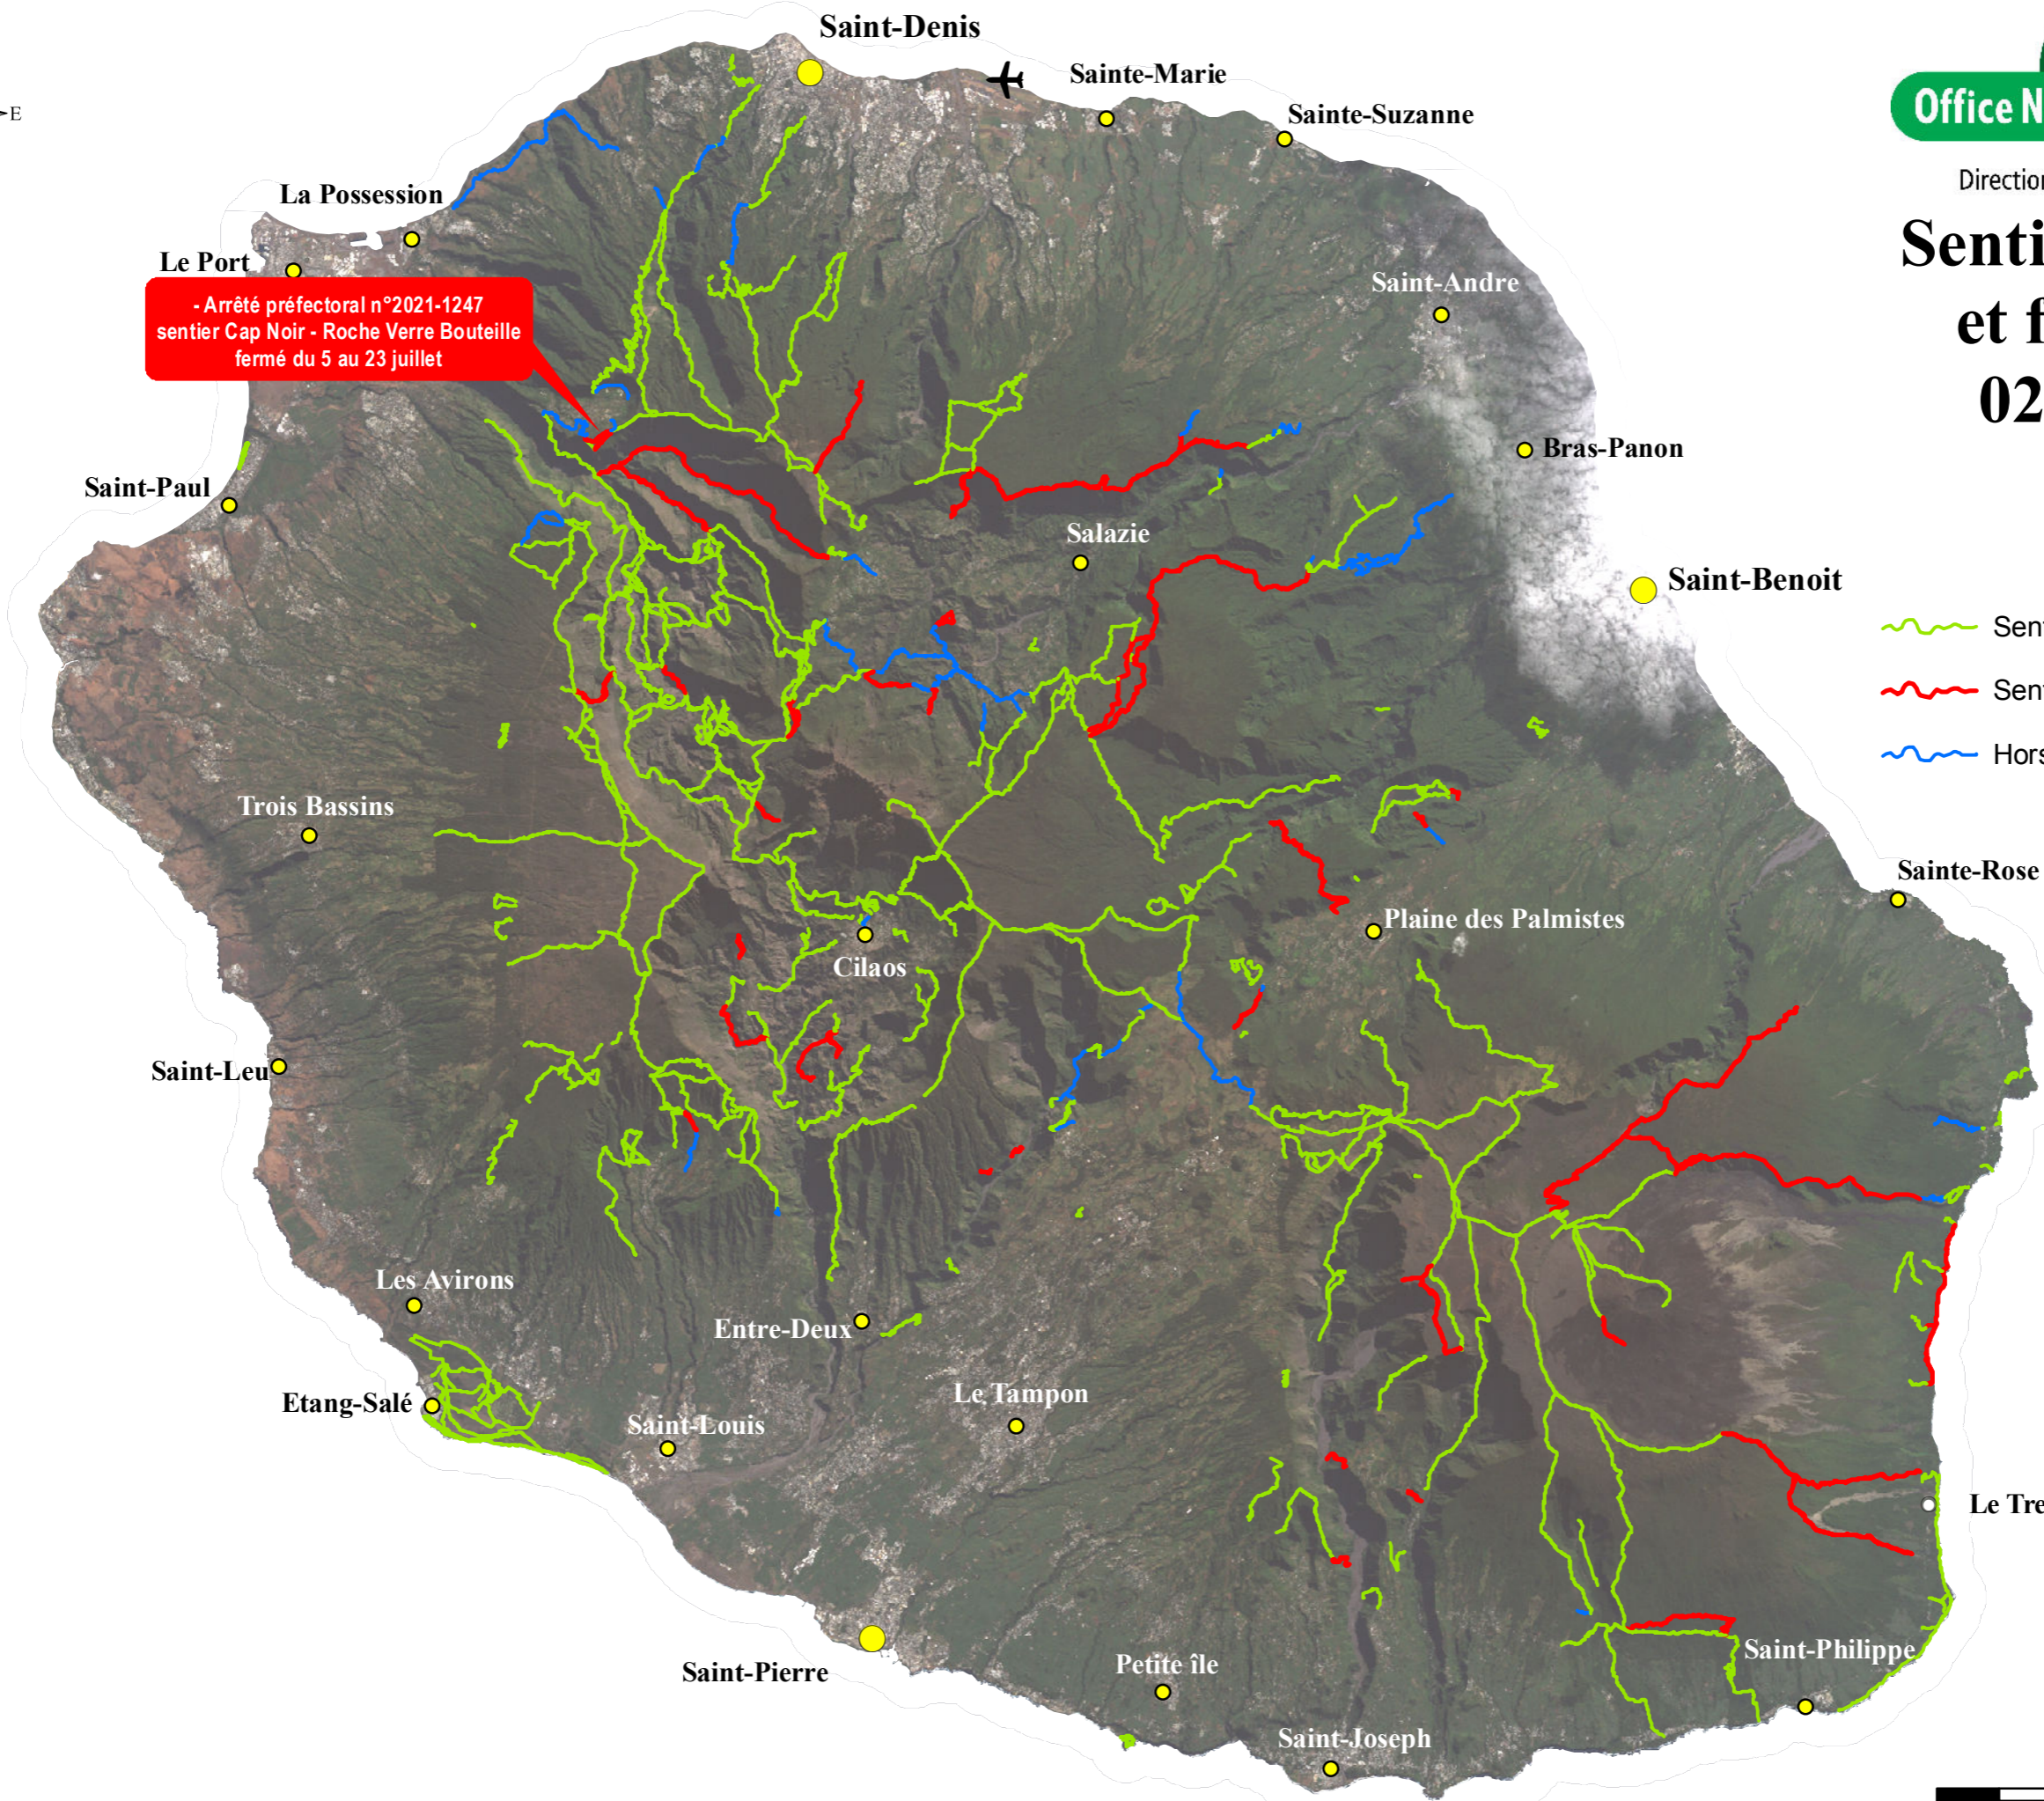

Office National des Forêts

Direction régionale de la Réunion

Sentiers ouverts et fermés au 02/07/2021

- Arrêté préfectoral n°2021-1247
sentier Cap Noir - Roche Verre Bouteille
fermé du 5 au 23 juillet

-  Sentiers pédestres ouverts
-  Sentiers pédestres fermés
-  Hors gestion ONF mais inscrit au PDIPR

Sources :
- ©ONF - 2021
- Image LANDSAT TM 2000